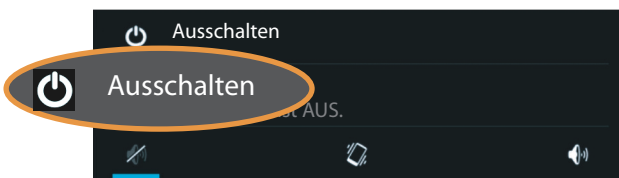

- ◆ Vorhandenes Netzwerk gefunden.

- ◆ Tippen Sie auf das Symbol **Alle Apps**.

- ◆ Tippen Sie auf das Symbol **Einstellungen**.

- ◆ Tippen Sie auf **WLAN**.

- ◆ Wählen Sie das gewünschte WLAN-Netzwerk aus.
- ◆ Für ein gesichertes Netzwerk wird ein Passwort abgefragt.

- ◆ Tippen Sie auf die Eingabefläche und geben Sie das Passwort ein.

- ◆ Die WLAN-Verbindung ist erfolgreich hergestellt.

4 Eine Applikation öffnen

- ◆ Tippen Sie auf das Symbol **Alle Apps**. 
- ◆ Tippen Sie auf die Applikation, die Sie starten wollen.

6 Das Tablet ausschalten

- ◆ Drücken Sie die **Ein/Aus-Taste** bis der folgende Dialog erscheint.

- ◆ Tippen Sie auf **Ausschalten**.

Sprache wählen

Um die Sprache zu ändern:

- ▶ Anwendungseite ▶ Einstellungen ▶ Sprache & Eingabe ▶ Sprache. ▶ Sprache wählen.