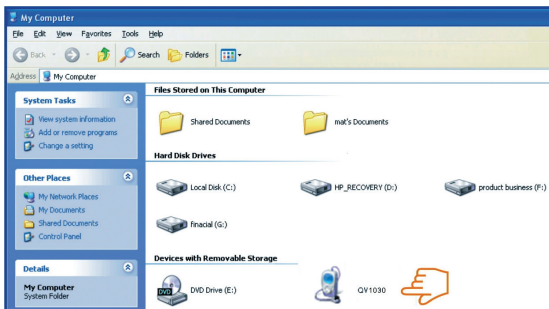

- Verbinden Sie Tablet und PC mit dem mitgelieferten Micro-USB-Kabel.

Tipp: Installieren Sie "Windows Media Player 11" wenn Windows XP oder eine frühere Version auf Ihrem Computer installiert ist.