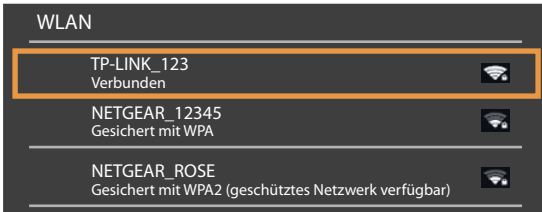

Gigaset

QV1030

Quick Start Guide

1 Übersicht

2 Das Tablet einschalten

- ◆ Drücken Sie die Ein/Aus-Taste lang (einige Sekunden).

- ◆ Schieben Sie das Symbol **Entsperren** nach rechts.

3 Mit WLAN-Netzwerk verbinden

- ◆ Vorhandenes Netzwerk gefunden.

- ◆ Tippen Sie auf das Symbol **Alle Apps**.

- ◆ Tippen Sie auf das Symbol **Einstellungen**.

- ◆ Tippen Sie auf **WLAN**.

- ◆ Wählen Sie das gewünschte WLAN-Netzwerk aus.
- ◆ Für ein gesichertes Netzwerk wird ein Passwort abgefragt.

- ◆ Tippen Sie auf die Eingabefläche und geben Sie das Passwort ein.

- ◆ Die WLAN-Verbindung ist erfolgreich hergestellt.

4 Eine Applikation öffnen

- ◆ Tippen Sie auf das Symbol **Alle Apps**. 
- ◆ Tippen Sie auf die Applikation, die Sie starten wollen.