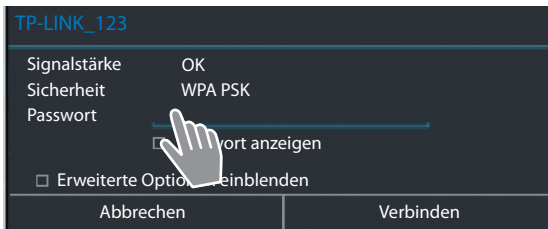

Gigaset

QV1030

Quick Start Guide

1 Übersicht

2 Das Tablet einschalten

- ◆ Drücken Sie die Ein/Aus-Taste lang (einige Sekunden).

- ◆ Schieben Sie das Symbol **Entsperren** nach rechts.

3 Mit WLAN-Netzwerk verbinden

- ◆ Vorhandenes Netzwerk gefunden.

- ◆ Tippen Sie auf das Symbol **Alle Apps**.

- ◆ Tippen Sie auf das Symbol **Einstellungen**.

- ◆ Tippen Sie auf **WLAN**.

- ◆ Wählen Sie das gewünschte WLAN-Netzwerk aus.
- ◆ Für ein gesichertes Netzwerk wird ein Passwort abgefragt.

- ◆ Tippen Sie auf die Eingabefläche und geben Sie das Passwort ein.

- ◆ Die WLAN-Verbindung ist erfolgreich hergestellt.

4 Eine Applikation öffnen

- ◆ Tippen Sie auf das Symbol **Alle Apps**. 
- ◆ Tippen Sie auf die Applikation, die Sie starten wollen.