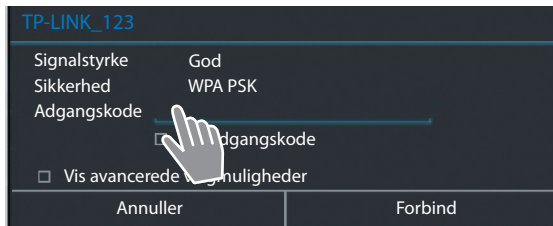

## 3 Opret forbindelse til Wi-Fi-netværk

- ◆ Tilgængelige Wi-Fi-netværk fundet.

- ◆ Tryk på ikonet **Starter**.

- ◆ Tryk på ikonet **Indstillinger**.

- ◆ Tryk for at vælge Wi-Fi.

- ◆ Vælg den ønskede Wi-Fi-forbindelse.
- ◆ Du bliver måske bedt om at indtaste Wi-Fi-adgangskode.

- ◆ Tryk for at indtaste adgangskode.

- ◆ Wi-Fi-forbindelse er oprettet uden fejl.