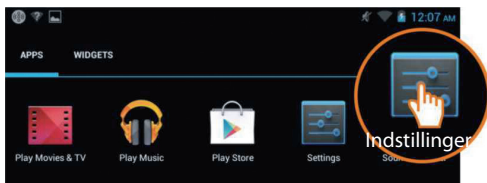

## 2 Tænd for din tablet

- ◆ Tryk på knappen **Tænd/sluk**, og hold den nede et par sekunder.

- ◆ Skub ikonet **Lås op** mod højre.

## 3 Opret forbindelse til Wi-Fi-netværk

- ◆ Tilgængelige Wi-Fi-netværk fundet.

- ◆ Tryk på ikonet **Starter**.

- ◆ Tryk på ikonet **Indstillinger**.

- ◆ Tryk for at vælge Wi-Fi.

- ◆ Vælg den ønskede Wi-Fi-forbindelse.
- ◆ Du bliver måske bedt om at indtaste Wi-Fi-adgangskode.