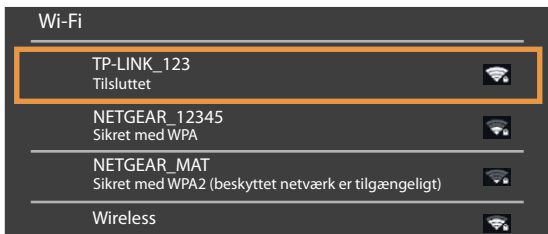

## 3 Opret forbindelse til Wi-Fi-netværk

- ◆ Tilgængelige Wi-Fi-netværk fundet.

- ◆ Tryk på ikonet **Starter**.

- ◆ Tryk på ikonet **Indstillinger**.

- ◆ Tryk for at vælge Wi-Fi.

- ◆ Vælg den ønskede Wi-Fi-forbindelse.
- ◆ Du bliver måske bedt om at indtaste Wi-Fi-adgangskode.