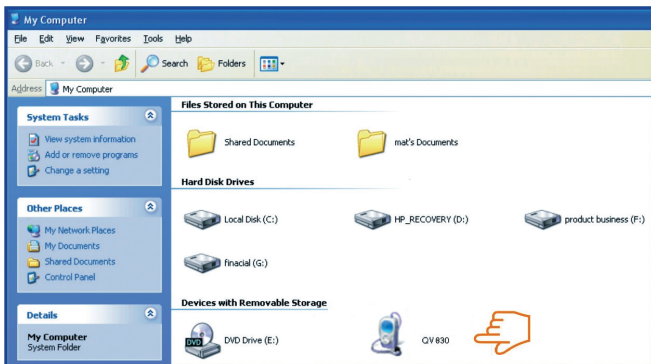

- Brug det medfølgende Micro-USB-kabel til at tilslutte tablet og computer.

Tip: Installer "Windows Media Player 11", hvis Windows XP eller en tidligere version er installeret på computeren.