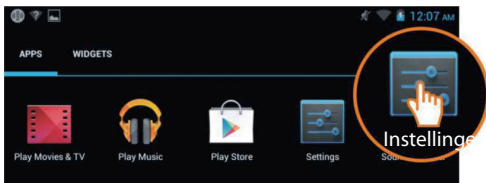

2 Tablet inschakelen

- ◆ Houd de Aan/Uit-toets enkele seconden ingedrukt

- ◆ Sleep het **Unlock** pictogram naar rechts.

3 Verbinden met Wi-Fi netwerk

- ◆ Beschikbare Wi-Fi netwerk gevonden.

- ◆ Tik op het pictogram **Alle Apps**.

- ◆ Tik op het pictogram **Instellingen**.

- ◆ Tik op **Wi-Fi**.

- ◆ Selecteer het gewenste WLAN-netwerk.
- ◆ Het kan zijn dat u een Wi-Fi wachtwoord moet invoeren.

- ◆ Tik op het invoerveld en voer het wachtwoord in.