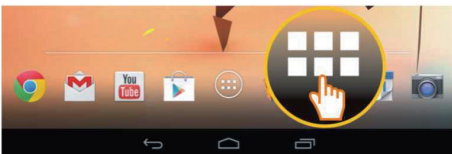

2 Tablet inschakelen

- ◆ Houd de Aan/Uit-toets enkele seconden ingedrukt

- ◆ Sleep het **Unlock** pictogram naar rechts.

3 Verbinden met Wi-Fi netwerk

- ◆ Beschikbare Wi-Fi netwerk gevonden.

- ◆ Tik op het pictogram **Alle Apps**.

- ◆ Tik op het pictogram **Instellingen**.

- ◆ Tik op **Wi-Fi**.

- ◆ Selecteer het gewenste WLAN-netwerk.
- ◆ Het kan zijn dat u een Wi-Fi wachtwoord moet invoeren.

- ◆ Tik op het invoerveld en voer het wachtwoord in.

- ◆ WLAN-verbinding is tot stand gebracht.

4 Een applicatie openen

- ◆ Tik op het pictogram **Alle Apps**. 
- ◆ Tik op de applicatie die u wilt starten.

5 Bestanden tussen Tablet en computer versturen.

- ◆ Verbind Tablet en PC met de meegeleverde Micro-USB-kabel.
Tip: Installeer "Windows Media Player 11" als Windows XP of een eerdere versie op uw computer geïnstalleerd is.