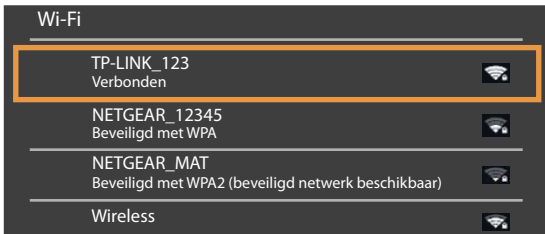

2 Tablet inschakelen

- ◆ Houd de Aan/Uit-toets enkele seconden ingedrukt

- ◆ Sleep het **Unlock** pictogram naar rechts.

3 Verbinden met Wi-Fi netwerk

- ◆ Beschikbare Wi-Fi netwerk gevonden.

- ◆ Tik op het pictogram **Alle Apps**.

- ◆ Tik op het pictogram **Instellingen**.

- ◆ Tik op **Wi-Fi**.

- ◆ Selecteer het gewenste WLAN-netwerk.
- ◆ Het kan zijn dat u een Wi-Fi wachtwoord moet invoeren.

- ◆ Tik op het invoerveld en voer het wachtwoord in.

- ◆ WLAN-verbinding is tot stand gebracht.

4 Een applicatie openen

- ◆ Tik op het pictogram **Alle Apps**. 
- ◆ Tik op de applicatie die u wilt starten.

5 Bestanden tussen Tablet en computer versturen.

- ◆ Verbind Tablet en PC met de meegeleverde Micro-USB-kabel.
Tip: Installeer "Windows Media Player 11" als Windows XP of een eerdere versie op uw computer geïnstalleerd is.