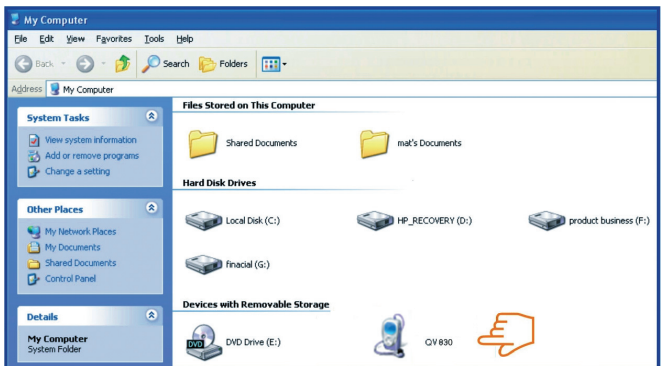

- ◆ WLAN-verbinding is tot stand gebracht.

4 Een applicatie openen

- ◆ Tik op het pictogram **Alle Apps**. 
- ◆ Tik op de applicatie die u wilt starten.

5 Bestanden tussen Tablet en computer versturen.

- ◆ Verbind Tablet en PC met de meegeleverde Micro-USB-kabel.
Tip: Installeer "Windows Media Player 11" als Windows XP of een eerdere versie op uw computer geïnstalleerd is.

- ◆ Selecteer drive "Gigaset QV830" om de op de Tablet aanwezige bestanden te zien en om bestanden tussen Tablet en computer te versturen.
- ◆ Verwijder de kabel als u klaar bent.
- ◆ Kijk voor meer informatie op: www.gigaset.com/service