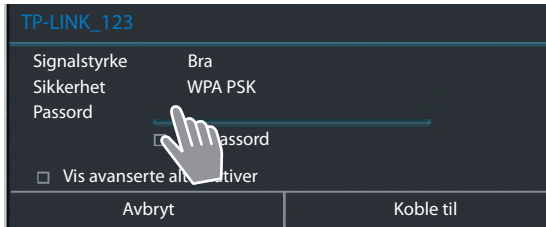

Gigaset

QV830

Quick Start Guide

1 Oversikt

no

- 1 Volumknapp
- 2 Micro-USB-port
- 3 Mikrofon
- 4 Hodetelefonutgang
- 5 Micro-SD-spor

- 6 Av/På-knapp
- 7 Kamera foran
- 8 Kamera bak
- 9 Tilbakestillingsknapp
- 10 Høytaler

2 Slå på nettbrettet

- ◆ Trykk på knappen **Av/På** og hold den inne noen sekunder.

- ◆ Dra ikonet **Lås opp** til høyre.

3 Koble til trådløst nettverk

- ◆ Tilgjengelige trådløse nettverk funnet.

- ◆ Trykk på ikonet **Start**.

- ◆ Trykk på ikonet **Innstillinger**.

- ◆ Trykk for å velge Wi-Fi.

- ◆ Velg det trådløse nettverket du vil bruke.
- ◆ Det kan hende du må skrive inn et passord for nettverket.

- ◆ Trykk for å skrive inn passordet.

- ◆ Det trådløse nettverket er tilkoblet.

4 Åpne en app

- ◆ Trykk på ikonet Start. 
- ◆ Trykk på appen du vil åpne.

5 Overføre filer mellom nettbrett og PC

- ◆ Bruk Micro-USB-kabelen som følger med for å koble sammen nettbrettet og en PC.