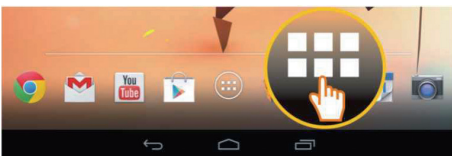

2 Slå på nettbrettet

- ◆ Trykk på knappen **Av/På** og hold den inne noen sekunder.

- ◆ Dra ikonet **Lås opp** til høyre.

3 Koble til trådløst nettverk

- ◆ Tilgjengelige trådløse nettverk funnet.

- ◆ Trykk på ikonet **Start**.

- ◆ Trykk på ikonet **Innstillinger**.

- ◆ Trykk for å velge Wi-Fi.

- ◆ Velg det trådløse nettverket du vil bruke.
- ◆ Det kan hende du må skrive inn et passord for nettverket.

- ◆ Trykk for å skrive inn passordet.