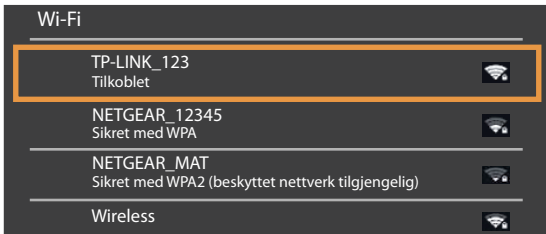

2 Slå på nettbrettet

- ◆ Trykk på knappen **Av/På** og hold den inne noen sekunder.

- ◆ Dra ikonet **Lås opp** til høyre.

3 Koble til trådløst nettverk

- ◆ Tilgjengelige trådløse nettverk funnet.

- ◆ Trykk på ikonet **Start**.

- ◆ Trykk på ikonet **Innstillinger**.

- ◆ Trykk for å velge Wi-Fi.

- ◆ Velg det trådløse nettverket du vil bruke.
- ◆ Det kan hende du må skrive inn et passord for nettverket.

- ◆ Trykk for å skrive inn passordet.

- ◆ Det trådløse nettverket er tilkoblet.

4 Åpne en app

- ◆ Trykk på ikonet Start. 
- ◆ Trykk på appen du vil åpne.

5 Overføre filer mellom nettbrett og PC

- ◆ Bruk Micro-USB-kabelen som følger med for å koble sammen nettbrettet og en PC.