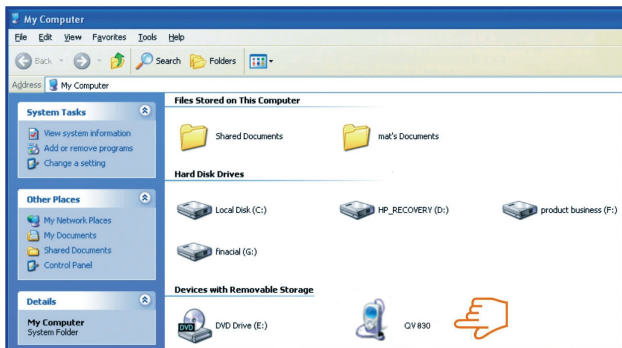

- ◆ Det trådløse nettverket er tilkoblet.

4 Åpne en app

- ◆ Trykk på ikonet Start. 
- ◆ Trykk på appen du vil åpne.

5 Overføre filer mellom nettbrett og PC

- ◆ Bruk Micro-USB-kabelen som følger med for å koble sammen nettbrettet og en PC.

Tips: Installer "Windows Media Player 11" dersom Windows XP eller en tidligere versjon er installert på PC-en din.

- ◆ Velg driveren "Gigaset QV830" for å se filene lagret på nettbrettet og for å overføre filer mellom nettbrettet og PC-en.
- ◆ Ta ut kabelen når du er ferdig.
- ◆ For mer informasjon, gå til: www.gigaset.com/service