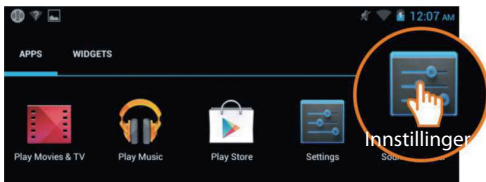

2 Slå på nettbrettet

- ◆ Trykk på knappen **Av/På** og hold den inne noen sekunder.

- ◆ Dra ikonet **Lås opp** til høyre.

3 Koble til trådløst nettverk

- ◆ Tilgjengelige trådløse nettverk funnet.

- ◆ Trykk på ikonet **Start**.

- ◆ Trykk på ikonet **Innstillinger**.

- ◆ Trykk for å velge Wi-Fi.

- ◆ Velg det trådløse nettverket du vil bruke.
- ◆ Det kan hende du må skrive inn et passord for nettverket.

- ◆ Trykk for å skrive inn passordet.