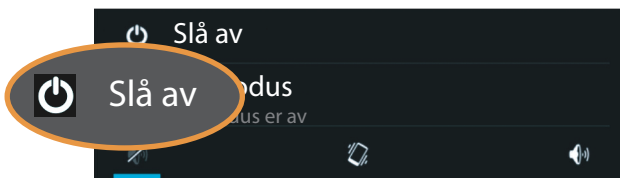

Tips: Installer "Windows Media Player 11" dersom Windows XP eller en tidligere versjon er installert på PC-en din.

- ◆ Velg driveren "Gigaset QV830" for å se filene lagret på nettbrettet og for å overføre filer mellom nettbrettet og PC-en.
- ◆ Ta ut kabelen når du er ferdig.
- ◆ For mer informasjon, gå til: www.gigaset.com/service

6 Slå av nettbrettet

- ◆ Trykk og hold inne knappen **Av/På** til dialogboksen under vises.

- ◆ Trykk for å velge **Slå av**.

Språk

For å endre språket:

- ▶  Programside ▶  Innstillinger ▶  Språk og inn-data ▶ **Språk** ▶ Velg språk.